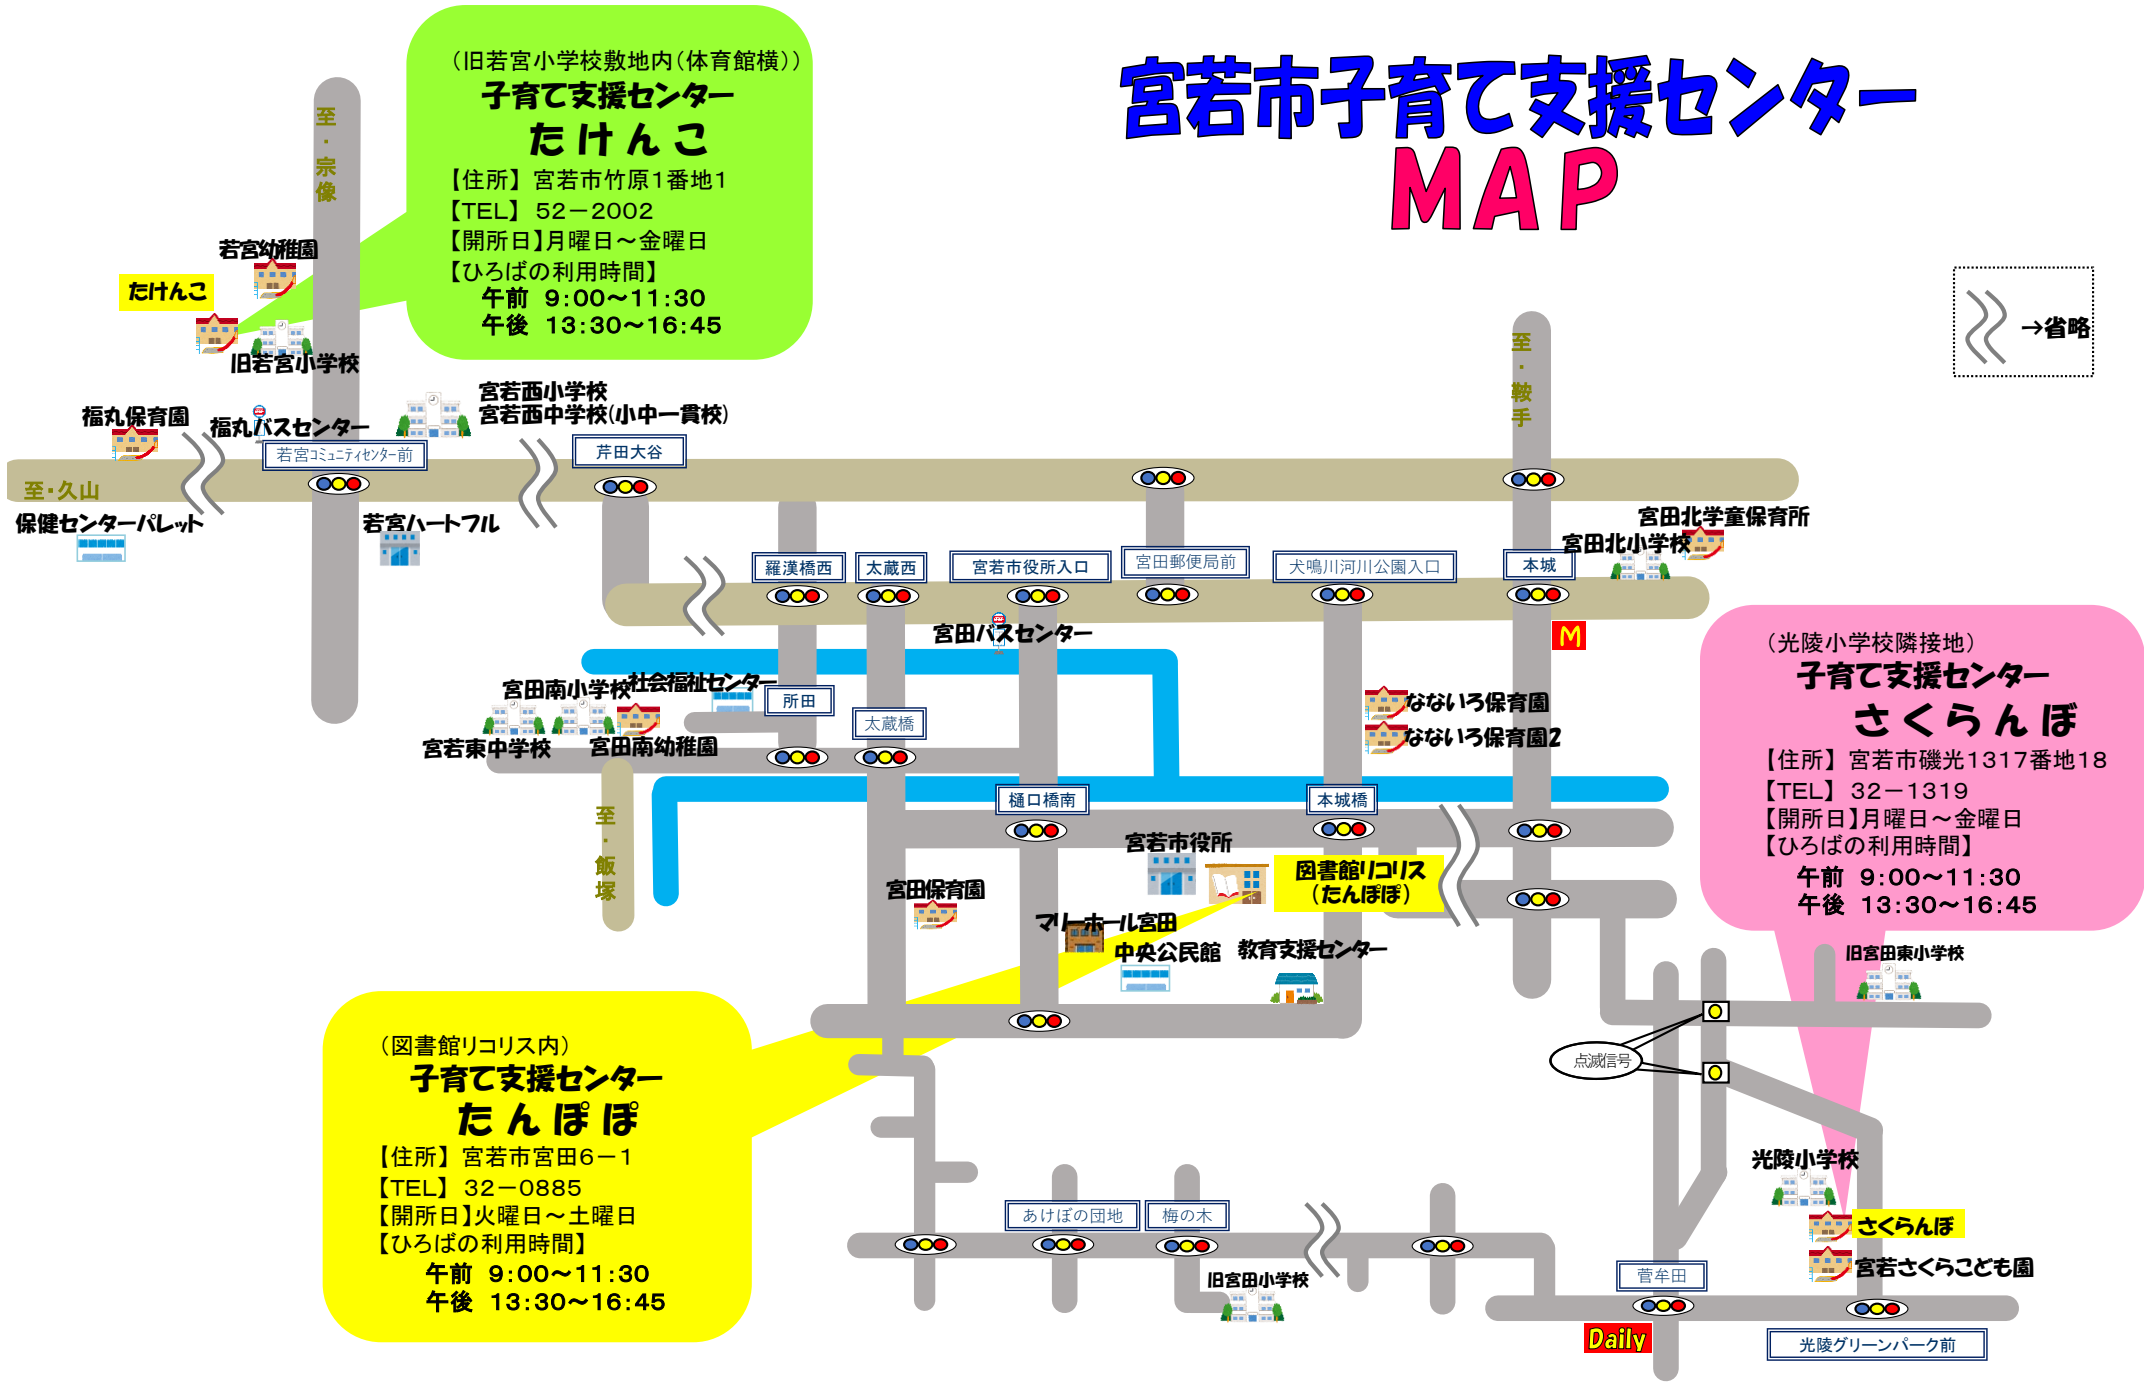

宮若市子育て支援センター MAP

(旧若宮小学校敷地内(体育館横))
**子育て支援センター
たけんこ**
 【住所】宮若市竹原1番地1
 【TEL】52-2002
 【開所日】月曜日～金曜日
 【ひろばの利用時間】
 午前 9:00～11:30
 午後 13:30～16:45

(光陵小学校隣接地)
**子育て支援センター
さくらんぼ**
 【住所】宮若市磯光1317番地18
 【TEL】32-1319
 【開所日】月曜日～金曜日
 【ひろばの利用時間】
 午前 9:00～11:30
 午後 13:30～16:45

(図書館リコリス内)
**子育て支援センター
たんぽぽ**
 【住所】宮若市宮田6-1
 【TEL】32-0885
 【開所日】火曜日～土曜日
 【ひろばの利用時間】
 午前 9:00～11:30
 午後 13:30～16:45

至・宗像
 若宮幼稚園
 たけんこ
 旧若宮小学校
 福丸保育園
 福丸バスセンター
 若宮コミュニティセンター前
 若宮ハートフル
 至・久山
 保健センターパレット

宮若西小学校
 宮若西中学校(小中一貫校)
 芹田大谷
 宮田南小学校
 社会福祉センター
 所田
 太蔵橋
 宮若東中学校
 宮田南幼稚園
 至・飯塚

羅漢橋西
 太蔵西
 宮若市役所入口
 宮田郵便局前
 犬鳴川河川公園入口
 本城
 宮田バスセンター
 宮田保育園
 宮若市役所
 図書館リコリス(たんぽぽ)
 フリーホール宮田
 中央公民館
 教育支援センター

至・鞍手
 宮田北学童保育所
 宮田北小学校
 本城
 なないろ保育園
 なないろ保育園2
 本城橋
 旧宮田小学校
 光陵小学校
 さくらんぼ
 宮若さくらこども園
 菅牟田
 光陵グリーンパーク前
 Daily