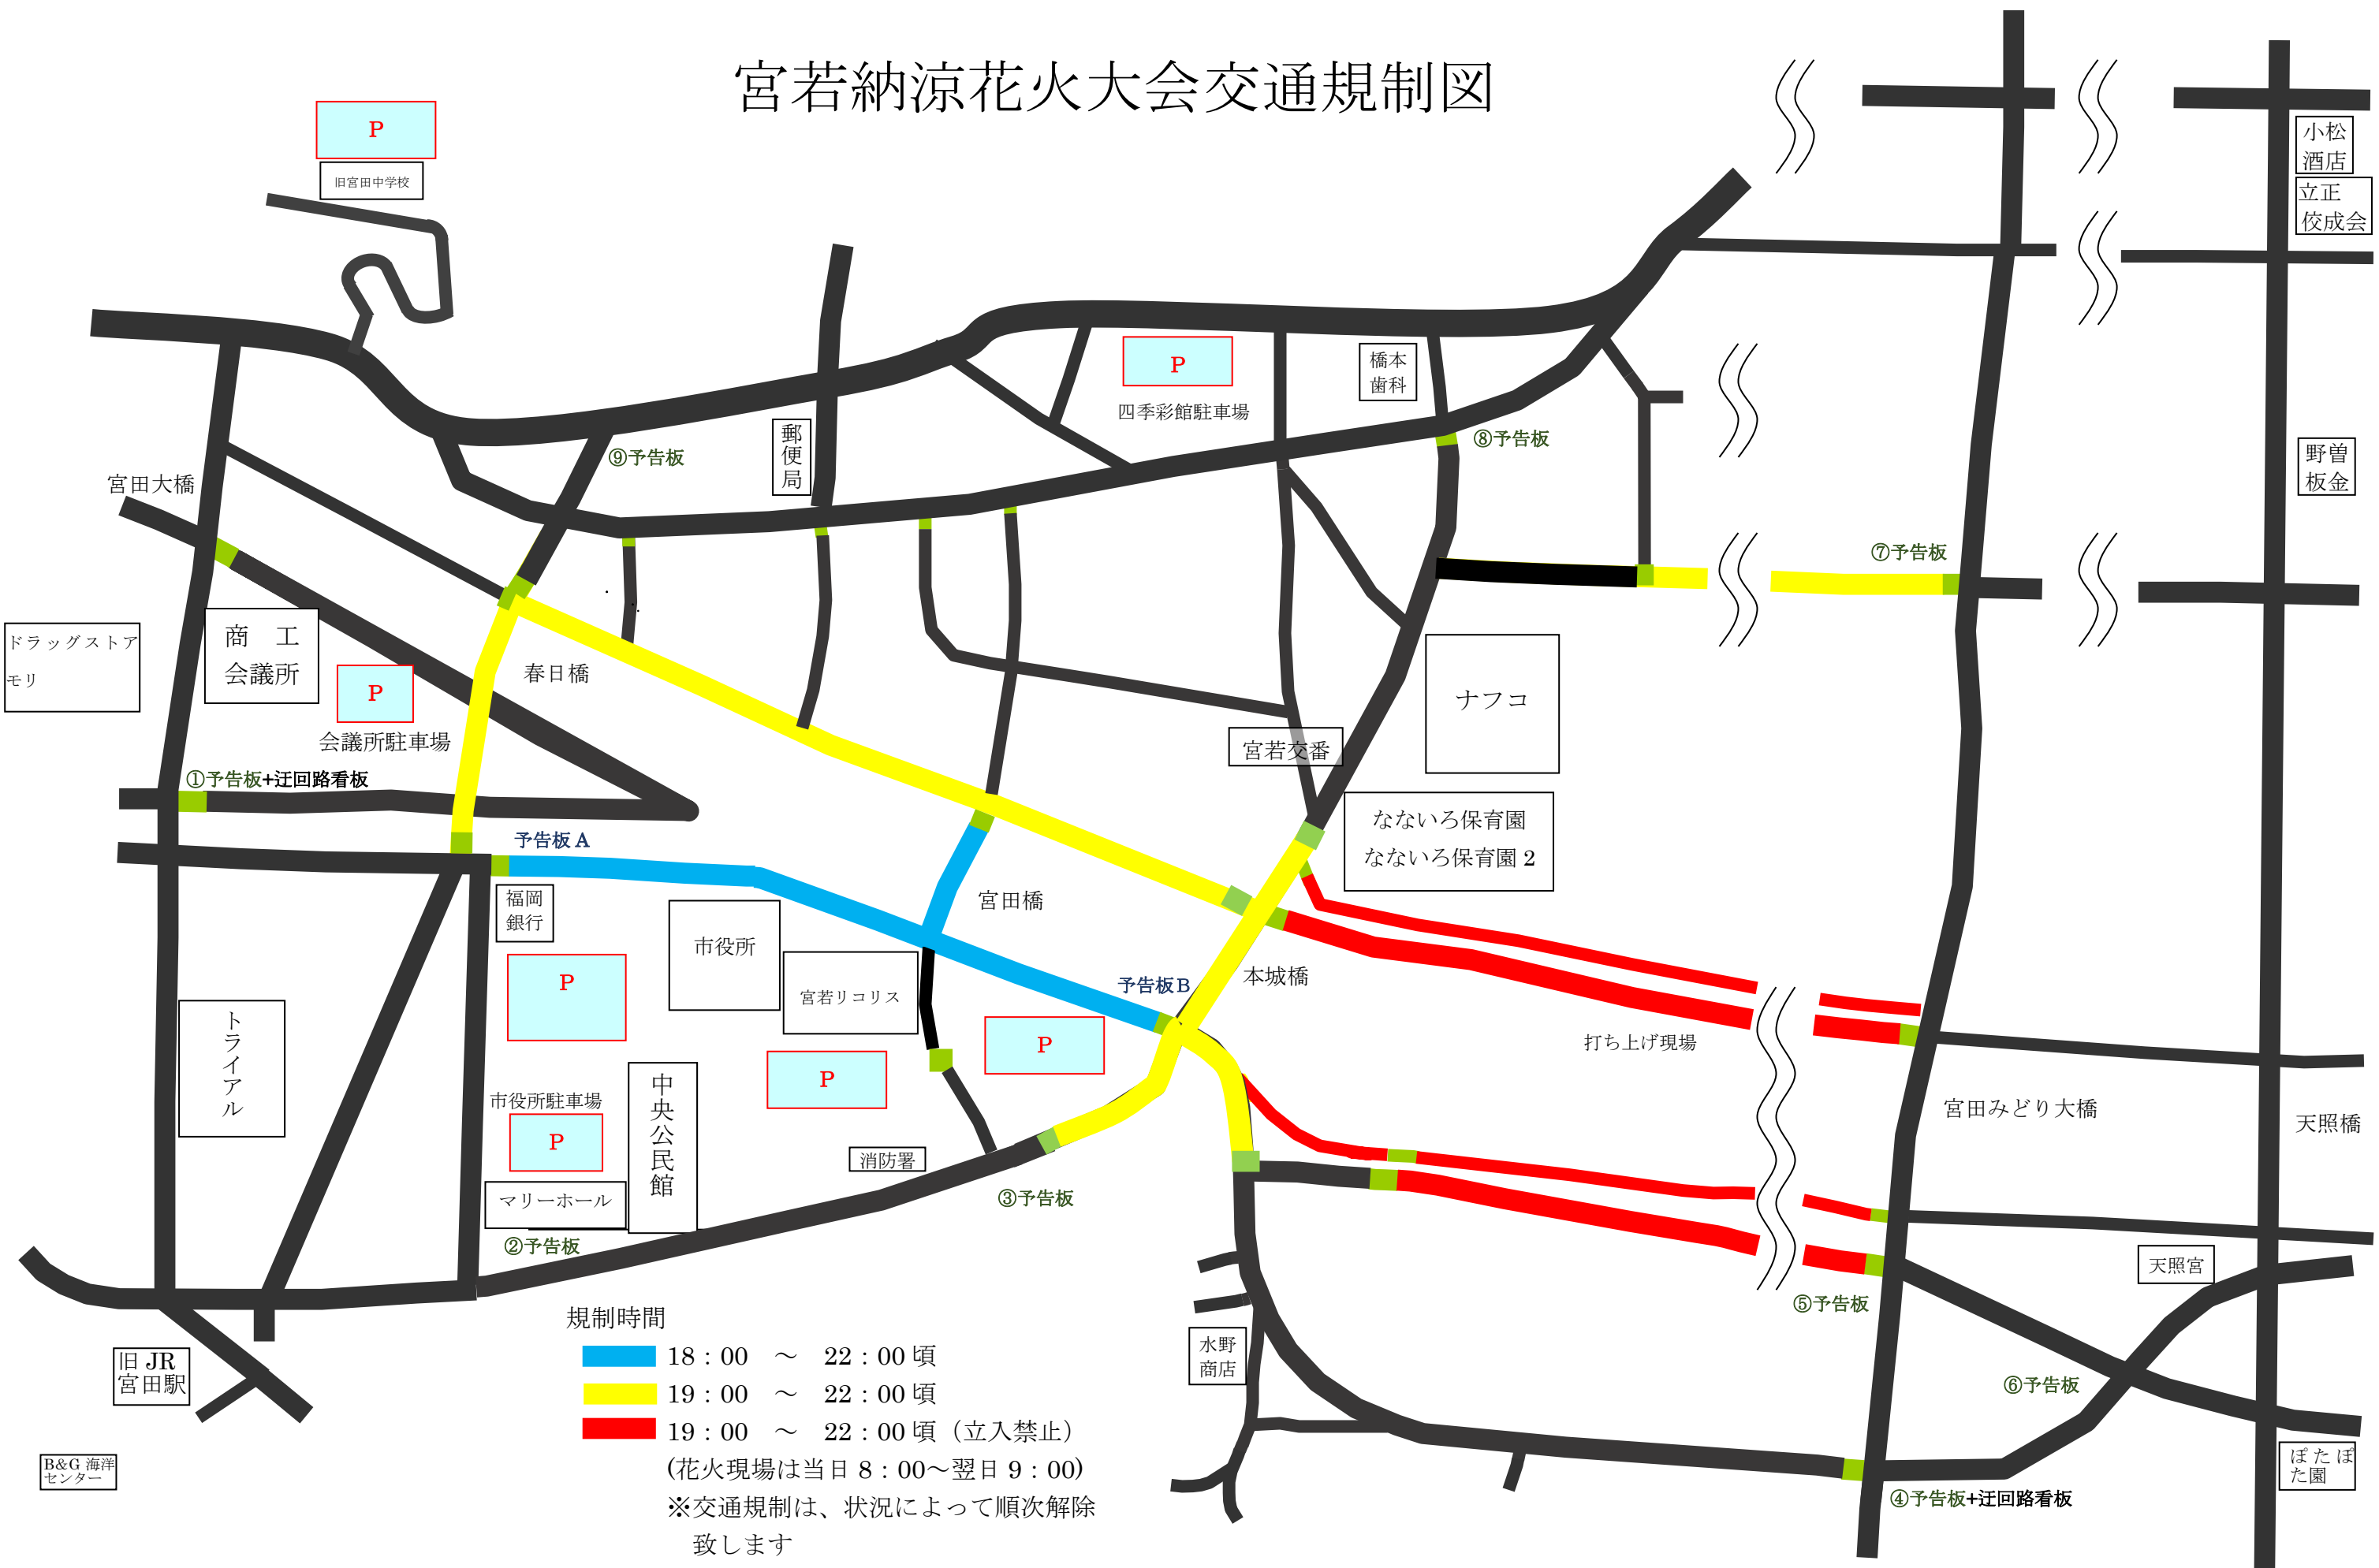

宮若納涼花火大会交通規制図

規制時間

- 18:00 ~ 22:00 頃
- 19:00 ~ 22:00 頃
- 19:00 ~ 22:00 頃 (立入禁止)

(花火現場は当日 8:00~翌日 9:00)
 ※交通規制は、状況によって順次解除致します

P
旧宮田中学校

P
四季彩館駐車場

P
会議所駐車場

P
市役所