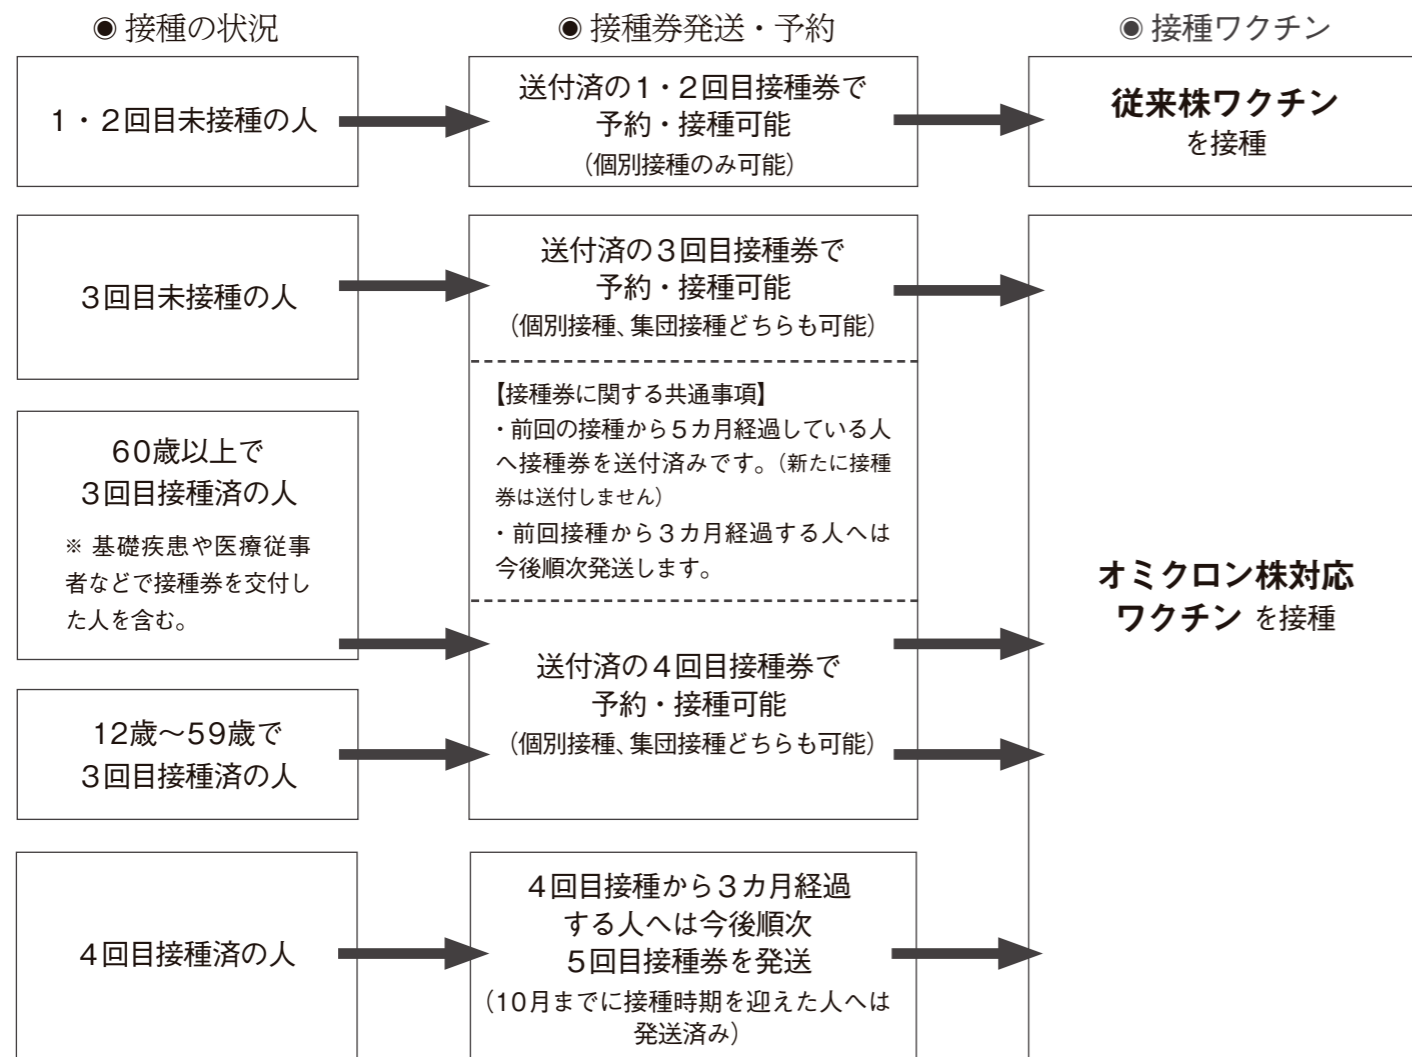

新型コロナウイルス

関連情報（ワクチン接種情報）

■ オミクロン株対応ワクチンの接種間隔が3カ月に短縮されました

新型コロナウイルス感染症にかかった場合の重症化予防などを目的として、ワクチン接種を行っています。
※ 内容は10月21日現在のもので、国の方針変更やワクチン供給状況などで変更になることがあります。
1・2回目の接種が終わっていない人は、年内に完了することをご検討ください。

オミクロン株対応ワクチン接種対象者

従来のワクチンを、2回以上接種した12歳以上の人で、前回の接種から3カ月以上経過した人が対象です。
オミクロン株対応ワクチンの接種は1人1回です。

接種券の再発行

接種券を紛失した場合や他の自治体でワクチン接種を受けた後、宮若市へ転入した人などは、市役所に申請が必要です。
宮若市新型コロナワクチン接種コールセンター（☎0800・200・3730）に電話するか、接種券発行申請書を窓口を持参もしくは郵送してください。
● 申請先 〒823-0011 宮若市宮田29番地1 宮若市役所健康福祉課健康対策係（1階）

接種ワクチンと接種券の発送・予約

※ オミクロン株対応ワクチンの接種は、前回接種が「従来株ワクチン(オミクロン株非対応)」の場合に限ります。