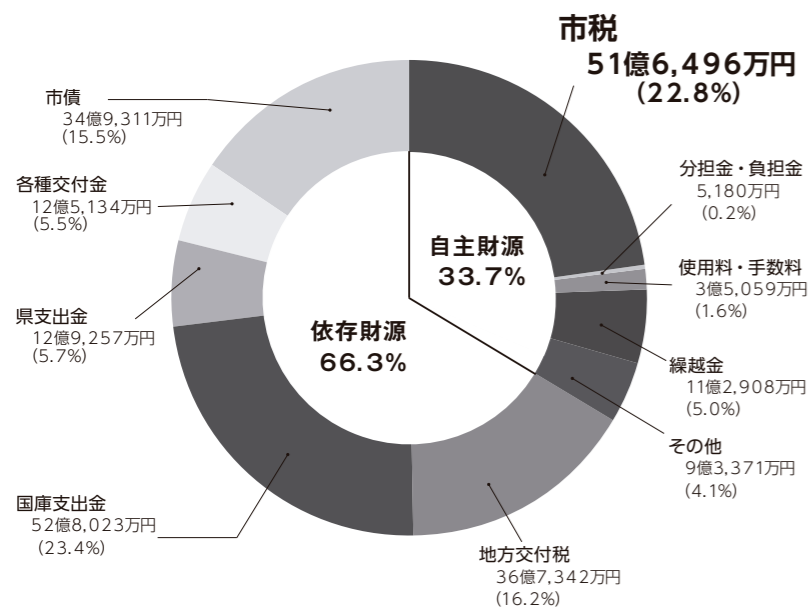

11月11日(金) - 18日(木)
税を考える週間

もつと税のことを知ろう！

皆さんは、「税」と聞くことどのようなイメージを持ちますか。「生活のために絶対に必要」「負担が大きい」など、さまざまな声があると思いますが、まちづくりを推進するためには、なくてはならない貴重な財源となっています。ちなみに、宮若市での市政運営を行うために必要となる財源を確保するために、皆さんが納めている市税も、市民税(個人市民税・法人市民税)、固定資産税、軽自動車税、たばこ税、入湯税とさまざまな種類があり、その総額は約五十二億円(令和3年度一般会計決算の歳入における市税総額)にも及びます。11月11日から17日までの一週間は、税を考える週間でもあります。この機会に、あなたの身近な税のことを学んでみませんか。

固定資産税 (個人・法人)

R3年度	29億3,713万円
R2年度	29億2,470万円
R1年度	30億4,561万円
H30年度	28億5,566万円
H29年度	26億160万円

法人市民税

R3年度	8億2,597万円
R2年度	10億5,420万円
R1年度	9億6,973万円
H30年度	5億9,862万円
H29年度	8億9,117万円

個人市民税

R3年度	9億8,645万円
R2年度	10億1,769万円
R1年度	10億1,715万円
H30年度	10億11万円
H29年度	9億9,432万円

宮若市の
主な税収

※各年度決算額による

令和3年度 一般会計歳入決算額 226億2,081万円

MEMO

地方交付税…どの地域でも一定の行政サービスを提供できるよう、地方公共団体の財源の不均衡を調整するために国から交付されるお金。
国庫支出金…地方公共団体が行う特定の事務事業に対して国から交付されるお金。
市債…市道の整備や学校の建設など、市が一度に多額の出費を必要とする場合の長期の借入金。その返済を長期間分割で行うことで、市の財政負担を平準化し、世代間の住民負担を公平にするお金。

市

税の税収・約五十二億円。普段聞くことのない金額のため、「だったら税金を安くしていいのでは」と、思う人もいるかもしれません。しかし、昨年度の歳入額に占める市の割合は総額の二二・八パーセント。皆さんの健康や生活などを支えていくため行う事業などで支出しなければならぬ金額は、実際にはその何倍もあり、国や県から穴埋めされる額もあって、収入と支出のバランスが保たれていません。

そのため、もし税金を納めない人が増えると、このバランスが崩れてしまいます。市では、行政サービスの必要性とそのあり方を点検しながら適切な支出を行う行政改革を推進していますが、皆さんの納税意識を高めてもらうことも、安定した行政運営を行っていくことにつながります。そのために、皆さんも期限内に納付を行いましょ。